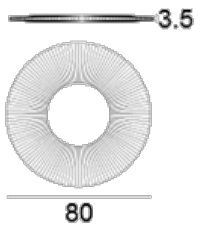

infos techniques

Puissance maxi

Flex LEDs haute puissance 2700°K

H596.SF: 5000* lumens / 52W

H596.DF: 6900* lumens / 70W

100-240 VAC - 50-60Hz

Poids 2Kg

Classe 2 - IP 20 - 960°C - CE

UL standard compatible

(* emission source)