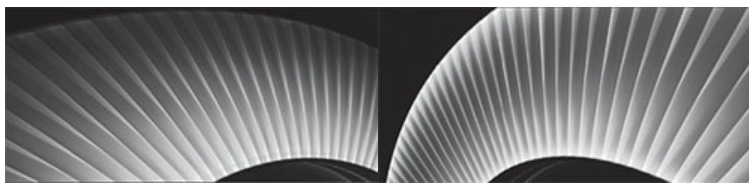

dix heures dix

iris H596

Design Fabrice Berrux

Suspension HORIZONTALE en ruban blanc et éclairage LED haute puissance (dimnable en option).
Hauteur réglable (20-200cm) - Position horizontale ou inclinée.
Finition identique recto-verso.

Deux versions d'éclairage au choix :

- Simple Flux (éclairage LED rond central seul)
- Double Flux (éclairage LED double : rond central ET périphérique).

Simple Flux - SF

Double Flux - DF

Option dimmable 1: variation 1-10 V - 10 V PWM – Résistance (10-100k Ω)

Option dimmable 2: variation DALI

Option dimmable 3 : variation Triac - plage de variation de 60% à 100% du flux

Le bureau de développement dix heures dix peut maintenant étudier [vos propres compositions de suspensions IRIS](#), en mélangeant les différentes suspensions disponibles.