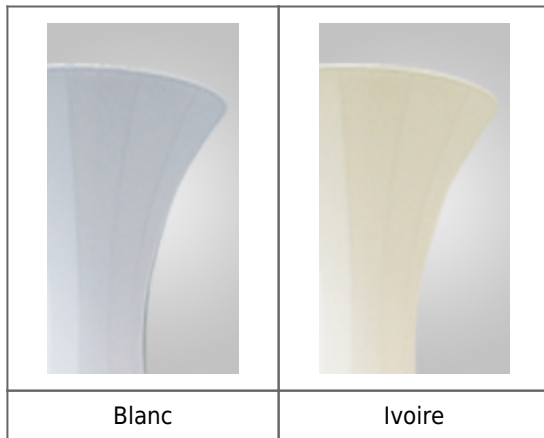

artemis H315

Design Fabrice Berrux

Lampadaire en tissu stretch blanc ou ivoire sur structure acier.
Socle en acier noir grainé ou en inox brossé.
Textile déhoussable et lavable.
Câble d'alimentation transparent avec interrupteur à pied.
Variateur en option.

Infos techniques

 <p>167</p> <p>40</p>	<ul style="list-style-type: none">• 4 x E27 (Led, Fluo, Incan.)• Classe 2 - IP 20 - CE• UL standard compatible
--	--

- textiles

- socles