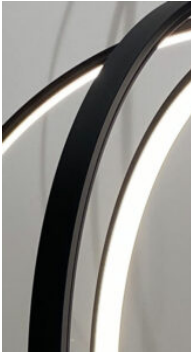

couleurs

Noir