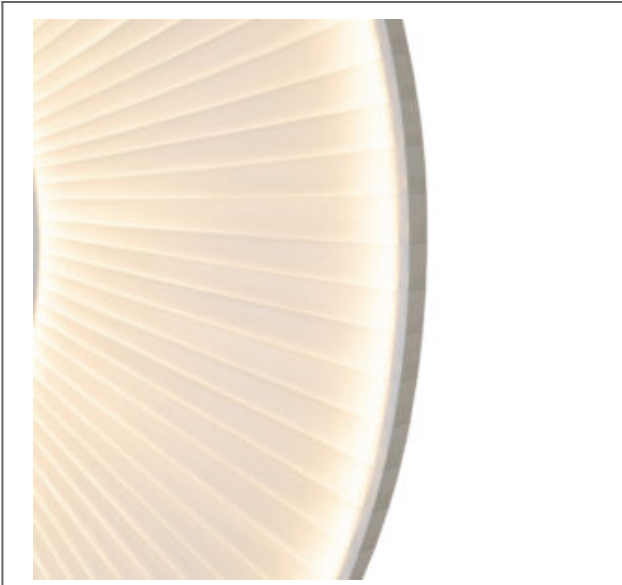

- textile

Blanc