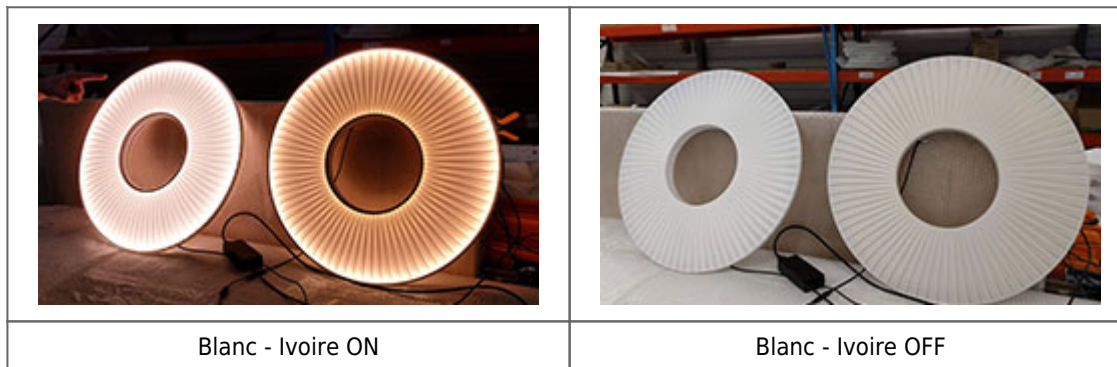

couleurs

Deux couleurs de textile pour deux ressentis d'éclairage au choix :

- Ruban blanc pour éclairage blanc chaud > 2700°K ressenti
- Ruban ivoire pour éclairage blanc très chaud > 2500°K ressenti