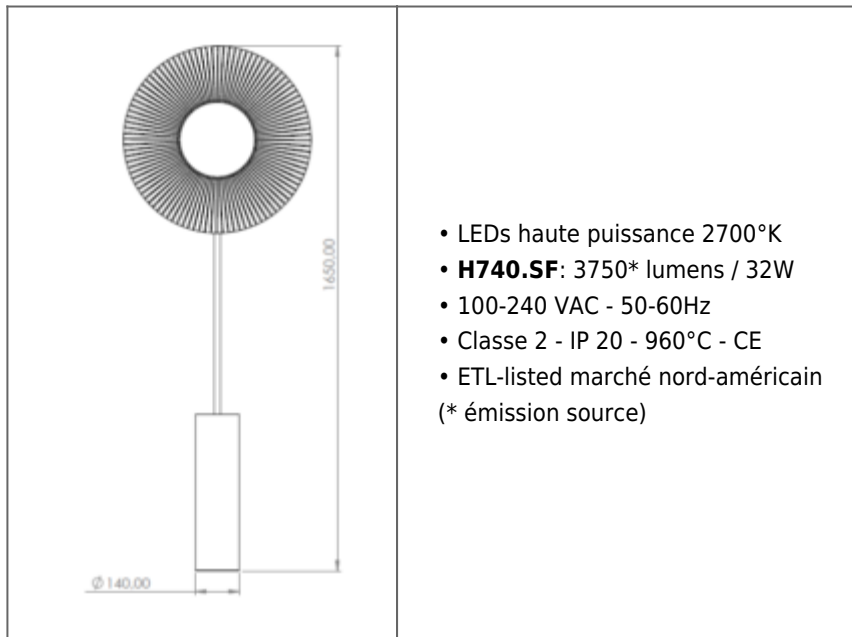

couleurs

Deux couleurs de textile pour deux ressentis d'éclairage au choix :

- Ruban blanc pour éclairage blanc chaud > 2700°K ressenti
- Ruban ivoire pour éclairage blanc très chaud > 2500°K ressenti

- Simple Flux (éclairage LED rond central seul)